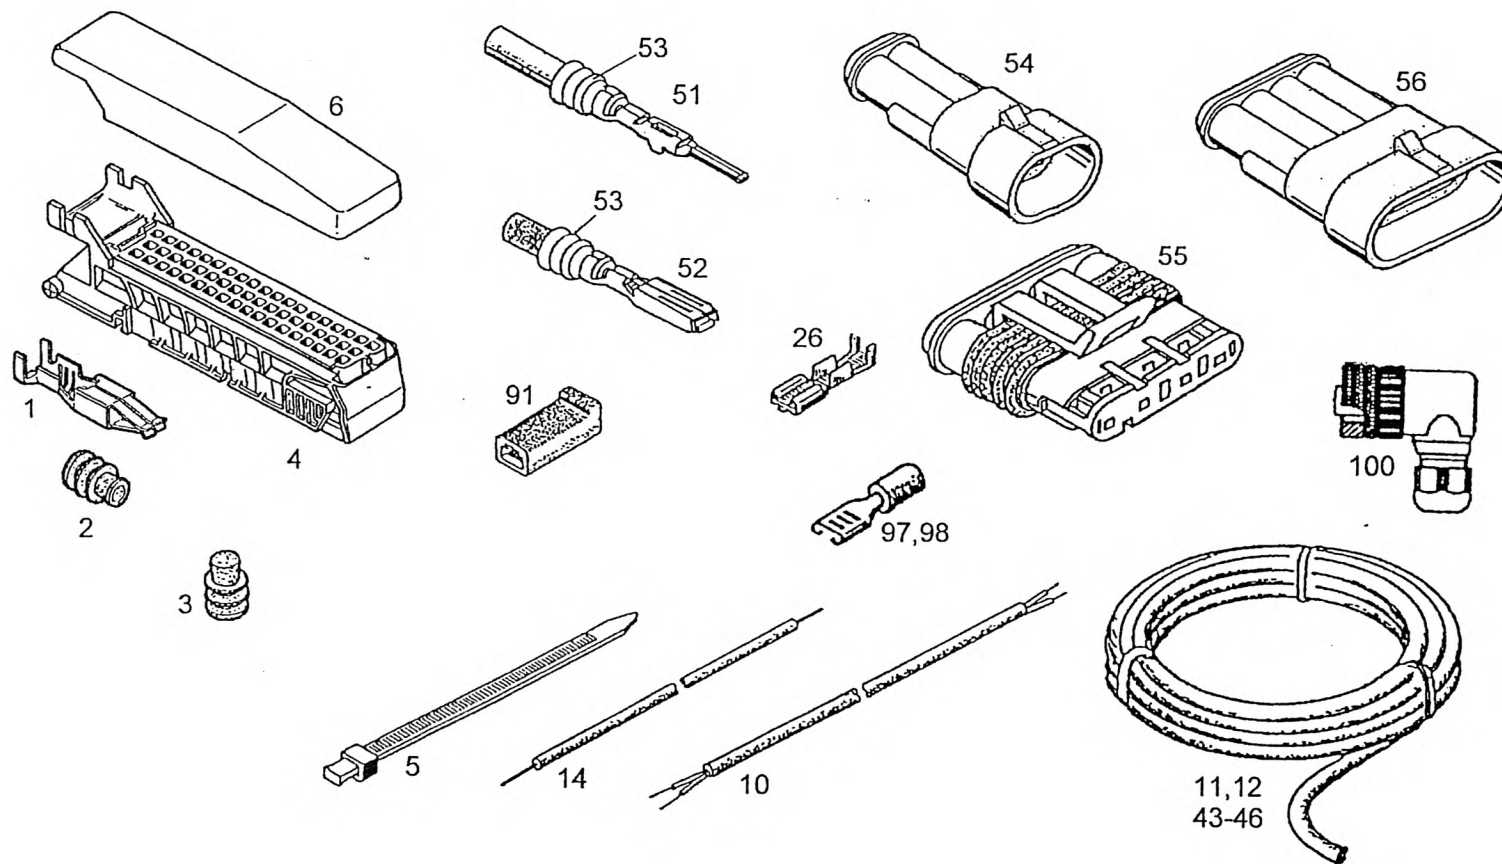

CABLE HARNESS
KABELBAUM
FAISCEAU DE CABLES

997-077-64155

Figure
Bild
Figure

7764155

1700-30

CABLE HARNESS
KABELBAUM
FAISCEAU DE CABLES

997-077-64155

Figure
Bild
Figure

7764155

1700-30

Item Pos. Réf	Part No. Teil-Nr. Pièce No	Designation Benennung Désignation	all alle tous	Qty/assy Stck/Variante Pièce/ensemble								Figure Bild Figure
				A	B	C	D	E	F	G	H	
	997-077-64155	CABLE HARNESS ASSY KABELBAUM KPL FAISCEAU DE CABLES CPL										
1	997-070-06909	FLAT PLUG SLEEVE FLACHSTECKHUELSE DOUILLE ENFICHABLE	23									
2	997-070-06910	GASKET DICHTUNG JOINT	23									
3	997-070-06911	PLUG VERSCHLUSZSTOPFEN BOUCHON	32									
4	997-070-06912	PLUG SLEEVE HOUSING STECKHUELSENGEHAEUSE CORPS DOUILLE ENFICH	1									
5	997-007-26789	CABLE TIE KABELBINDER ATTACHE CABLE	3									
6	997-070-06943	CAP ABDECKKAPPE CAPUCHON PROTECT	1									
10	997-077-30983	CABLE 2X1,0 KABEL CABLE	0,6									
11	997-070-05115	CABLE 4X1,5 KABEL CABLE	0,6									
12	997-070-05115	CABLE 4X1,5 KABEL CABLE	0,6									
14	997-001-46513	CABLE 1,0 LEITUNG CABLE	0,2									
43	997-077-30983	CABLE 2X1,0 KABEL CABLE	6,8									
44	997-070-06908	CABLE KABEL CABLE	5,2									
45	997-070-06908	CABLE KABEL CABLE	6,3									
46	997-070-06908	CABLE KABEL CABLE	4,4									

Item Pos. Réf	Part No. Teil-Nr. Pièce No	Designation Benennung Désignation	all alle tous	Qty/assy Stck/Variante Pièce/ensemble								Figure Bild Figure
				A	B	C	D	E	F	G	H	
51	997-070-04803	CONTACT PIN 1,0-1,5 KONTAKTSTIFT CONNECTEUR MALE	6									
52	997-070-04805	CONTACT BUSH 1,0-1,5 KONTAKTBUCHSE DOUILLE DE CONTACT	4									
53	997-070-04807	GASKET YELLOW DICHTUNG GELB JOINT JAUNE	10									
54	997-070-04797	PLUG HOUSING 2POL STECKERGEHAEUSE CORPS FICHE CONTACT	1									
55	997-070-04793	PLUG SLEEVE HOUSING 4POL STECKHUELSENGEHAEUSE CORPS DOUILLE ENFICHABLE	1									
56	997-070-04799	PLUG HOUSING 4POL STECKERGEHAEUSE CORPS FICHE CONTACT	1									
91	997-084-66710	PLUG SLEEVE HOUSING 1POL STECKHUELSENGEHAEUSE CORPS DOUILLE ENFICHABLE	1									
96	997-005-90323	FLAT PLUG SLEEVE 6,3-6 FLACHSTECKHUELSE DOUILLE ENFICHABLE	1									
97	997-002-15000	FLAT PLUG SLEEVE 6,3-2,5 BLUE FLACHSTECKHUELSE BLAU DOUILLE ENFICHFLAT BLEU	1									
98	997-084-13544	FLAT PLUG SLEEVE 6,3-6 YELLOW FLACHSTECKHUELSE GELB DOUILLE ENFICHFLAT JAUNE	1									
100	997-070-07045	PLUG 4POL STECKER FICHE DE CONTACT	2